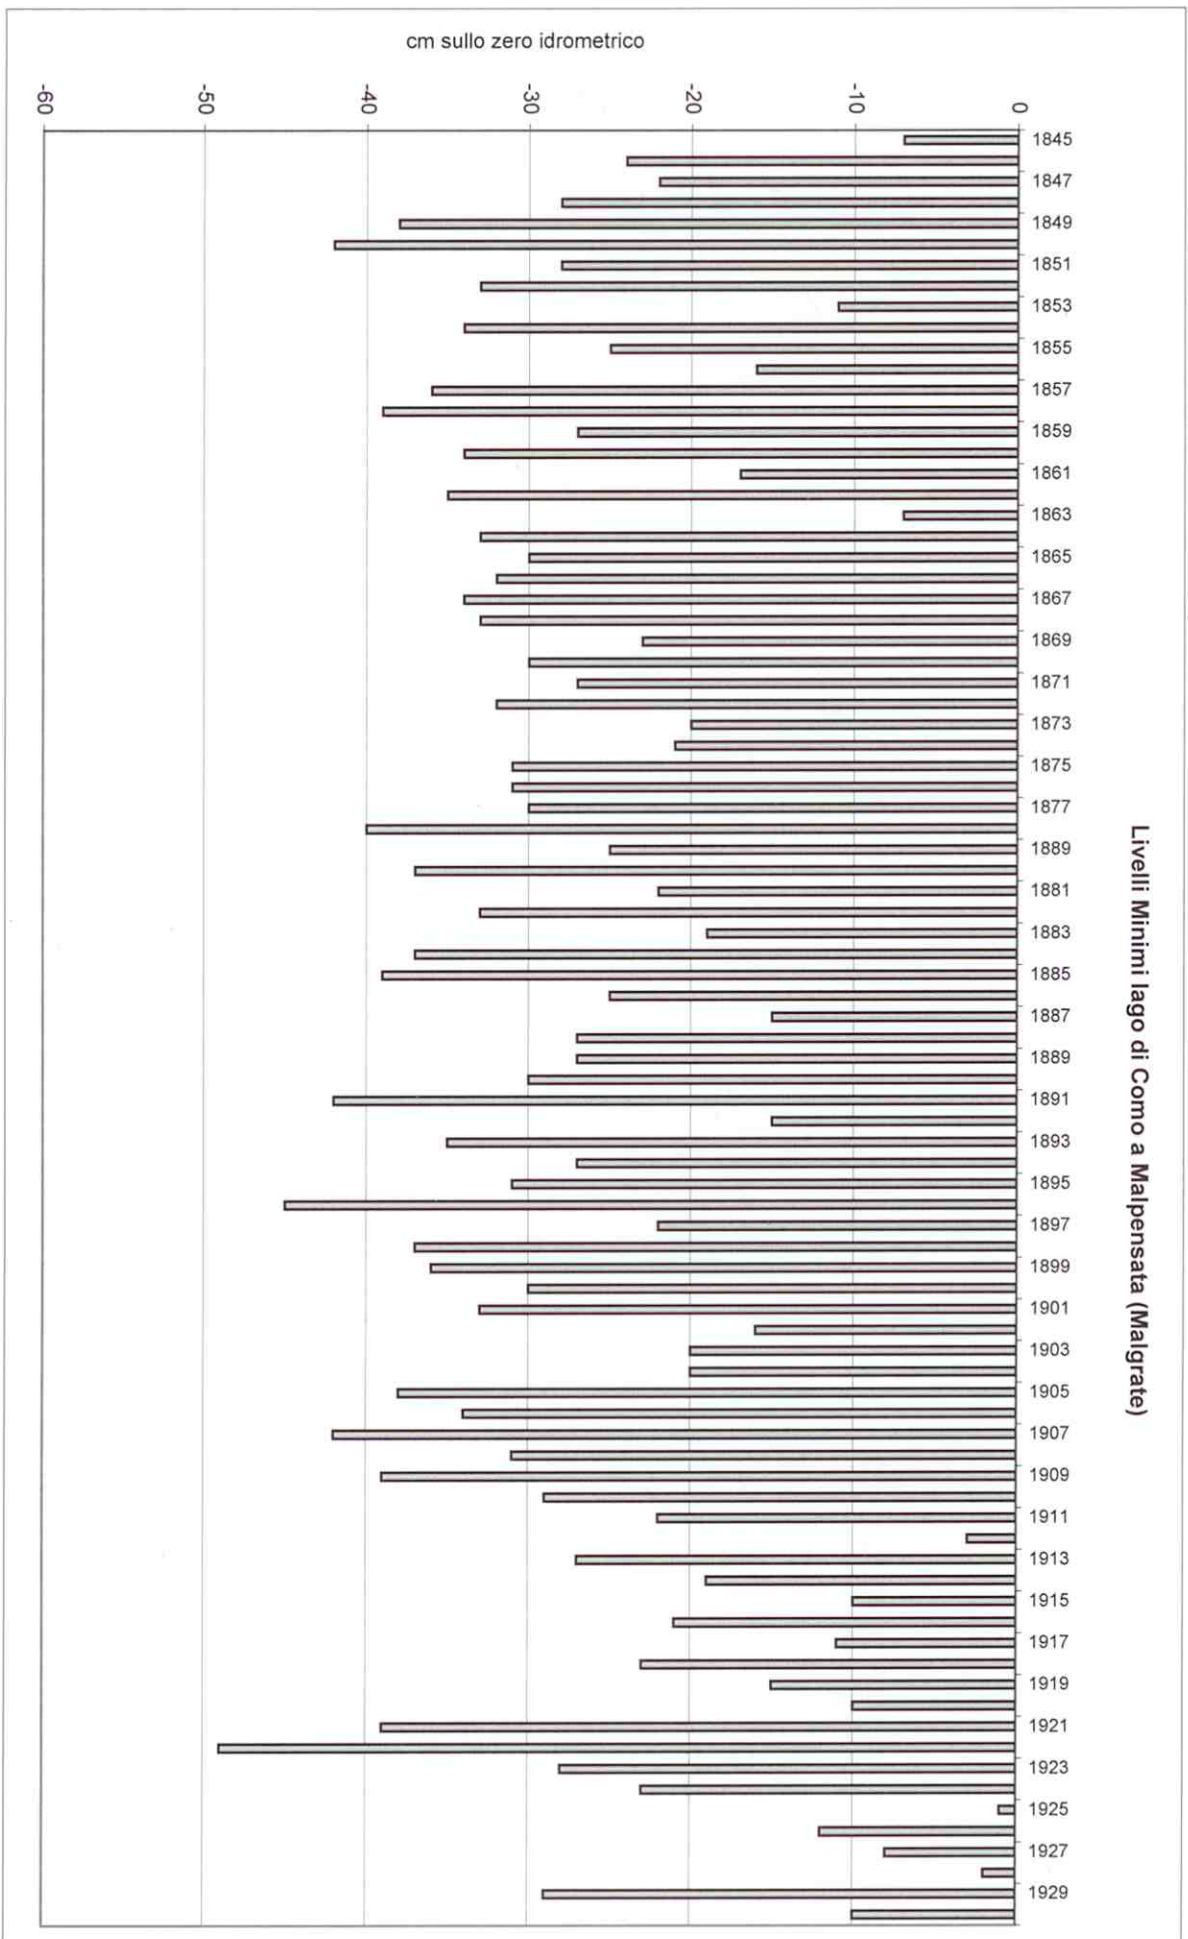

Massime altezze del lago di Como sullo zero di Malgrate

Figura 1

### Escursioni massime annuali lago di Como a Malgrate

Figura 2

Figura 3