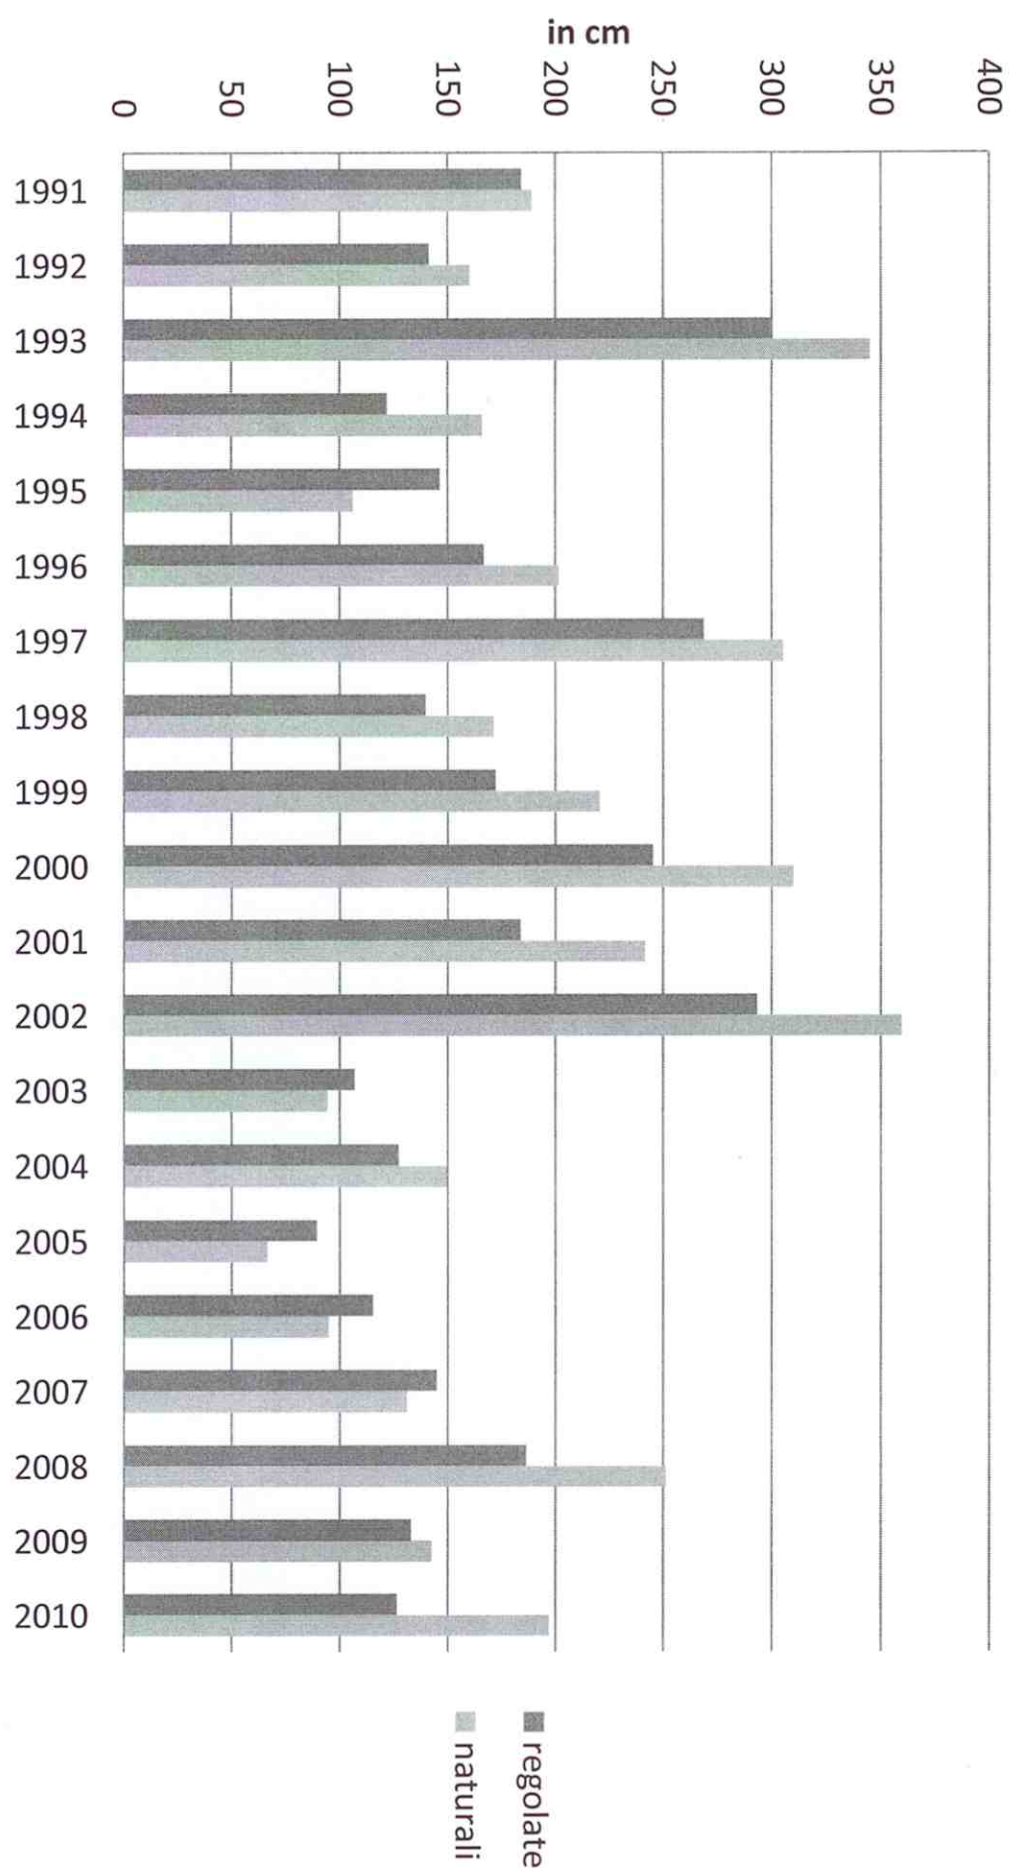

Massime altezze del lago di Como sullo zero di Malgrate

Figura 1

### Escursioni massime annuali lago di Como a Malgrate

Figura 2

Figura 3